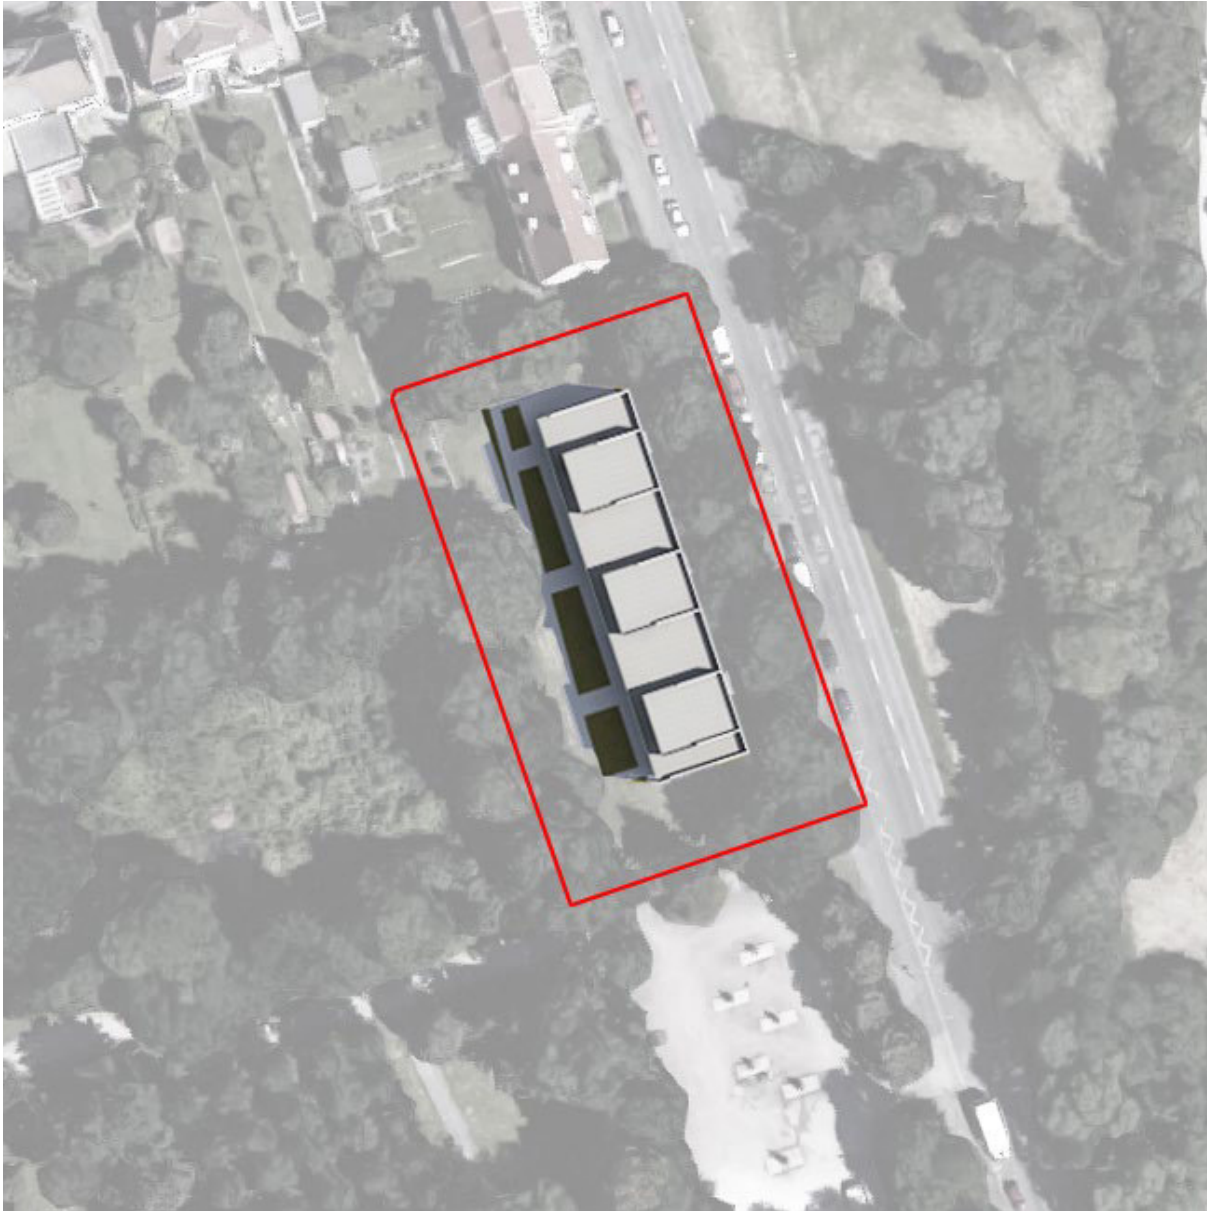

SOZIALE WOHNUNGSBAU
Jheringstrasse

SOZIALE WOHNUNGSBAU

Bauherr: Städtische Wohnungsbau Göttingen

BGF: 2.715 m²

Überbaute fläche: 804 m²

21 Wohnungen

SOZIALE WOHNUNGSBAU

SOZIALE WOHNUNGSBAU

SOZIALE WOHNUNGSBAU

SOZIALE WOHNUNGSBAU

SOZIALE WOHNUNGSBAU

SOZIALE WOHNUNGSBAU

SOZIALE WOHNUNGSBAU

SERGIO PASCOLO ARCHITECTS

Fondamenta Rio Marin
Santa Croce 862
30135 Venezia

tel. +39 041 24 40 292
studio@sergiopascolo.it
www.sergiopascoloarchitects.com