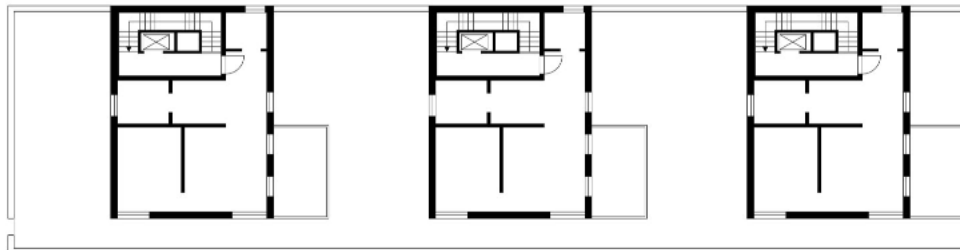

SOZIALE WOHNUNGSBAU
Jheringstrasse

SOZIALE WOHNUNGSBAU

Bauherr: Städtische Wohnungsbau Göttingen

BGF: 2.715 m²

Überbaute fläche: 804 m²

21 Wohnungen

SOZIALE WOHNUNGSBAU

SOZIALE WOHNUNGSBAU

SOZIALE WOHNUNGSBAU

SOZIALE WOHNUNGSBAU

SOZIALE WOHNUNGSBAU

SOZIALE WOHNUNGSBAU

SOZIALE WOHNUNGSBAU

SERGIO PASCOLO ARCHITECTS

Fondamenta Rio Marin
Santa Croce 862
30135 Venezia

tel. +39 041 24 40 292
studio@sergiopascolo.it
www.sergiopascoloarchitects.com